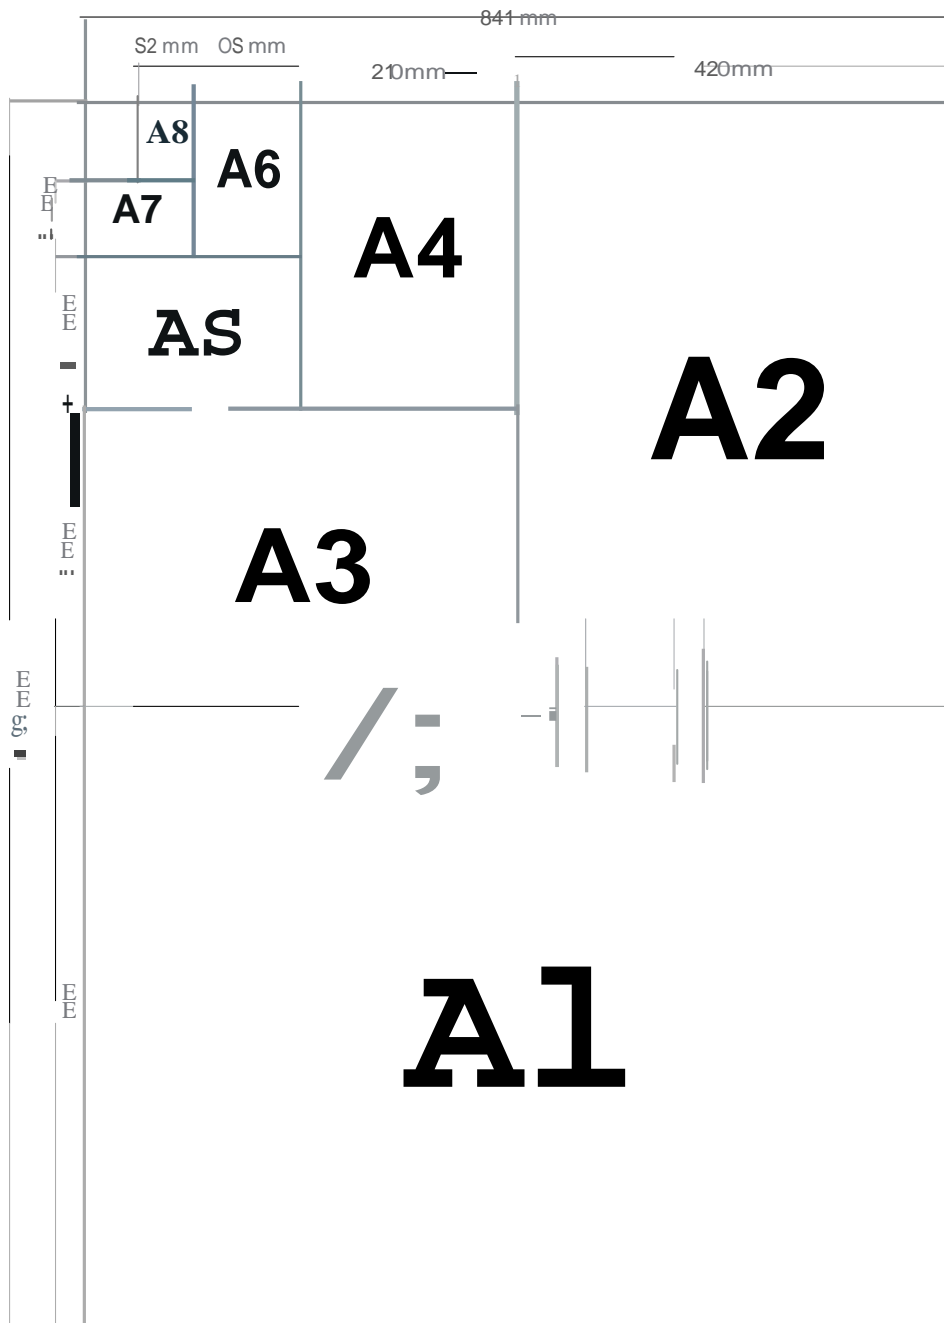

ARSIA

Vse za uspešno promocijo
Use na enem mestu

Advertisements
publications
creation
print
Tolmin

ARSIA Katja Kragelj Jug s.p., Trg marsala Tita 7, 5220 Tolmin,

g: 040 454 366, e: info@arsia.si

ID za DDV: 5172969164, TRR: 1010 0005 1432 111 (BANKA KOPER d.d.)